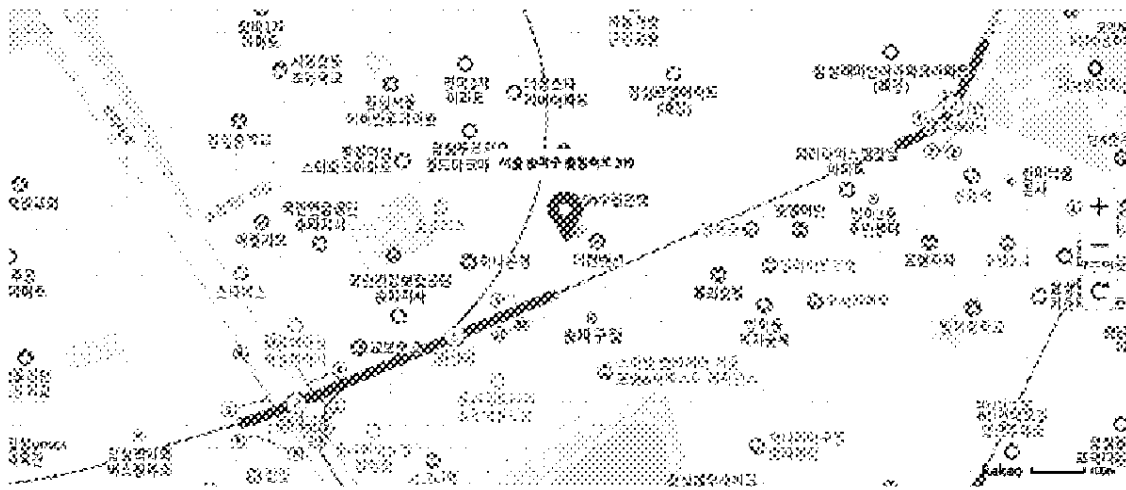

참고

송파 운전적성정밀검사장 운영개시 안내 및 약도

<송파 운전적성정밀검사장 운영개시 안내>

· 운영좌석 21개

구분	내 용	비 고
명 칭	송파 운전적성정밀검사장	-
장 소	서울 교통회관 1층(올림픽로 319)	약도 참고
개시 일자	2024년 8월 23일 금요일	-
업무 시간	평일(월 ~ 금) (오전) 09:00 ~ 12:00 (오후) 13:00 ~ 18:00	12:00 ~ 13:00 점심시간
업무 내용	(운전적성정밀검사) 신규검사, 자격유지검사 시행 (도로자격시험) 택시, 버스 화물자격시험 시행 (재발급) 택시, 버스, 화물 자격증 및 운전적성정밀검사 판정표 재발급	(오전) 월 ~ 금 신규검사 (오후) 월, 금 자격유지검사 화 ~ 목 도로자격시험 ※ 검사장 상황에 따라 조정 가능
전화번호	02-423-0269	-
인터넷 예약	https://lic.kotsa.or.kr	TS국가자격시험 홈페이지

<송파 운전적성정밀검사장 약도>

* 대중교통 이용이 편리하므로, 검사장 방문 시에는 대중교통을 이용토록 안내

- 주차장이 있으나, 출근시간 이후에는 만차되어 주차가 쉽지 않음. <주차비 지원불가>

<참고> 주차 가능대수 : 230대(지상 136대, B2 49대, B3 45대)

- 4,500원/최초 1시간(이후 시간당 6,000원) <최초 30분 1,500원/이후 10분당 1,000원>

지하철

● 2호선 삼성역(8분) / 5호선 삼성역(9분) 도보

버스

지하철 5호선 버스 : 4316, 2016, 2419, 4316, 4319, 2336, 1313, 2015, 2411, 3411, 3413, 3454, 2415, 2215

금천(배곧)역 버스 : 236, 34, 302, 3043, 300

좌석버스 : 1113, 1119, 1119B, 1117, 1470, 1600, 8001, 8012, 1200, 1700, 1300, 2000, 7000, 9007, 9009, 500-1, 9403

시외버스 : 30-3, 30-5, 16, 100, 119, 30-1, 70, 82, 110, 52